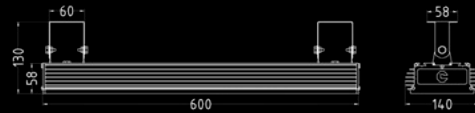

Крепление

Накладное поворотное крепление на любую ровную поверхность.

Подключение светильников — схемы на странице 111.

LC 50 SKY PROM

LC 100 SKY PROM

LC 150 SKY PROM

LC 200 SKY PROM

Наименование	Мощность	Световой поток	Световая отдача	Цветовая температура	Рассеиватель (в комплекте)	Размеры (ДхШхВ) А, В, С
LC SKY PROM (300-900)						
LC 300-SKY PROM K30	300 Вт	49800 Лм	166 Лм/Вт	5000 К	К 30°	850x290x150 мм
LC 300-SKY PROM Г60	300 Вт	49800 Лм	166 Лм/Вт	5000 К	Г 60°	850x290x150 мм
LC 300-SKY PROM Г90	300 Вт	49800 Лм	166 Лм/Вт	5000 К	Г 90°	850x290x150 мм
LC 300-SKY PROM D120	300 Вт	49800 Лм	166 Лм/Вт	5000 К	Д 120°	850x290x150 мм
LC 400-SKY PROM K30	400 Вт	66400 Лм	166 Лм/Вт	5000 К	К 30°	600x590x150 мм
LC 400-SKY PROM Г60	400 Вт	66400 Лм	166 Лм/Вт	5000 К	Г 60°	600x590x150 мм
LC 400-SKY PROM Г90	400 Вт	66400 Лм	166 Лм/Вт	5000 К	Г 90°	600x590x150 мм
LC 400-SKY PROM D120	400 Вт	66400 Лм	166 Лм/Вт	5000 К	Д 120°	600x590x150 мм
LC 500-SKY PROM K30	500 Вт	83000 Лм	166 Лм/Вт	5000 К	К 30°	600x740x150 мм
LC 500-SKY PROM Г60	500 Вт	83000 Лм	166 Лм/Вт	5000 К	Г 60°	600x740x150 мм
LC 500-SKY PROM Г90	500 Вт	83000 Лм	166 Лм/Вт	5000 К	Г 90°	600x740x150 мм
LC 500-SKY PROM D120	500 Вт	83000 Лм	166 Лм/Вт	5000 К	Д 120°	600x740x150 мм
LC 600-SKY PROM K30	600 Вт	99600 Лм	166 Лм/Вт	5000 К	К 30°	850x590x150 мм
LC 600-SKY PROM Г60	600 Вт	99600 Лм	166 Лм/Вт	5000 К	Г 60°	850x590x150 мм
LC 600-SKY PROM Г90	600 Вт	99600 Лм	166 Лм/Вт	5000 К	Г 90°	850x590x150 мм
LC 600-SKY PROM D120	600 Вт	99600 Лм	166 Лм/Вт	5000 К	Д 120°	850x590x150 мм
LC 700-SKY PROM K30	700 Вт	116200 Лм	166 Лм/Вт	5000 К	К 30°	600x1040x150 мм
LC 700-SKY PROM Г60	700 Вт	116200 Лм	166 Лм/Вт	5000 К	Г 60°	600x1040x150 мм
LC 700-SKY PROM Г90	700 Вт	116200 Лм	166 Лм/Вт	5000 К	Г 90°	600x1040x150 мм
LC 700-SKY PROM D120	700 Вт	116200 Лм	166 Лм/Вт	5000 К	Д 120°	600x1040x150 мм
LC 800-SKY PROM K30	800 Вт	132800 Лм	166 Лм/Вт	5000 К	К 30°	600x1200x150 мм
LC 800-SKY PROM Г60	800 Вт	132800 Лм	166 Лм/Вт	5000 К	Г 60°	600x1200x150 мм
LC 800-SKY PROM Г90	800 Вт	132800 Лм	166 Лм/Вт	5000 К	Г 90°	600x1200x150 мм
LC 800-SKY PROM D120	800 Вт	132800 Лм	166 Лм/Вт	5000 К	Д 120°	600x1200x150 мм
LC 900-SKY PROM K30	900 Вт	149400 Лм	166 Лм/Вт	5000 К	К 30°	850x900x150 мм
LC 900-SKY PROM Г60	900 Вт	149400 Лм	166 Лм/Вт	5000 К	Г 60°	850x900x150 мм
LC 900-SKY PROM Г90	900 Вт	149400 Лм	166 Лм/Вт	5000 К	Г 90°	850x900x150 мм
LC 900-SKY PROM D120	900 Вт	149400 Лм	166 Лм/Вт	5000 К	Д 120°	850x900x150 мм