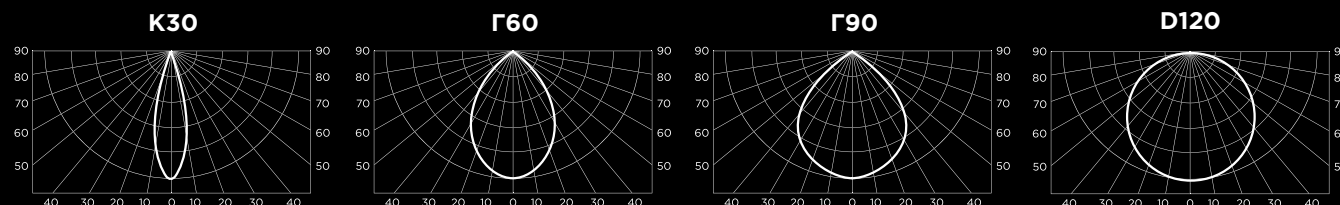

LC SKY PROM

Характеристики

Степень защиты от пыли и влаги	IP67
Напряжение питания (В)	176-264
Коэффициент мощности драйвера (cos φ)	0,98
Индекс цветопередачи (CRI)	80
Марка светодиодов	Seoul
Температура эксплуатации (°C)	-50°/+50°
Коэффициент пульсации	менее 1%
Климатическое исполнение	УХЛ1
Класс защиты от поражения электрическим током	I
Защита от кратковременных скачков напряжения (В)	1500
Защита от 380 В	+

5 лет
ГАРАНТИЯ

СТ-1

Чертежи этой серии различаются характеристиками. См. стр. 24-27.

KCC

Наименование	Мощность	Световой поток	Световая отдача	Цветовая температура	Рассеиватель (в комплекте)	Размеры (ДхШхВ) А, В, С
LC SKY PROM (50-200)						
LC 50-SKY PROM К30	50 Вт	8300 Лм	166 Лм/Вт	5000 К	К 30°	300x140x130 мм
LC 50-SKY PROM Г60	50 Вт	8300 Лм	166 Лм/Вт	5000 К	Г 60°	300x140x130 мм
LC 50-SKY PROM Г90	50 Вт	8300 Лм	166 Лм/Вт	5000 К	Г 90°	300x140x130 мм
LC 50-SKY PROM D120	50 Вт	8300 Лм	166 Лм/Вт	5000 К	Д 120°	300x140x130 мм
LC 100-SKY PROM К30	100 Вт	16600 Лм	166 Лм/Вт	5000 К	К 30°	600x140x130 мм
LC 100-SKY PROM Г60	100 Вт	16600 Лм	166 Лм/Вт	5000 К	Г 60°	600x140x130 мм
LC 100-SKY PROM Г90	100 Вт	16600 Лм	166 Лм/Вт	5000 К	Г 90°	600x140x130 мм
LC 100-SKY PROM D120	100 Вт	16600 Лм	166 Лм/Вт	5000 К	Д 120°	600x140x130 мм
LC 150-SKY PROM К30	150 Вт	24900 Лм	166 Лм/Вт	5000 К	К 30°	850x140x130 мм
LC 150-SKY PROM Г60	150 Вт	24900 Лм	166 Лм/Вт	5000 К	Г 60°	850x140x130 мм
LC 150-SKY PROM Г90	150 Вт	24900 Лм	166 Лм/Вт	5000 К	Г 90°	850x140x130 мм
LC 150-SKY PROM D120	150 Вт	24900 Лм	166 Лм/Вт	5000 К	Д 120°	850x140x130 мм
LC 200-SKY PROM К30	200 Вт	33200 Лм	166 Лм/Вт	5000 К	К 30°	600x290x150 мм
LC 200-SKY PROM Г60	200 Вт	33200 Лм	166 Лм/Вт	5000 К	Г 60°	600x290x150 мм
LC 200-SKY PROM Г90	200 Вт	33200 Лм	166 Лм/Вт	5000 К	Г 90°	600x290x150 мм
LC 200-SKY PROM D120	200 Вт	33200 Лм	166 Лм/Вт	5000 К	Д 120°	600x290x150 мм