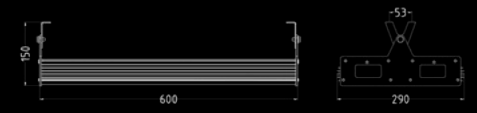

Крепление

Накладное поворотное крепление на любую ровную поверхность.

Подключение светильников — схемы на странице 111.

LC 50 SKY PROM

LC 100 SKY PROM

LC 150 SKY PROM

LC 200 SKY PROM

Наименование	Мощность	Световой поток	Световая отдача	Цветовая температура	Рассеиватель (в комплекте)	Размеры (ДхШхВ) А, В, С
LC SKY PROM (300-900)						
LC 300-SKY PROM K30	300 Вт	49800 Лм	166 Лм/Вт	5000 К	К 30°	850x290x150 мм
LC 300-SKY PROM Г60	300 Вт	49800 Лм	166 Лм/Вт	5000 К	Г 60°	850x290x150 мм
LC 300-SKY PROM Г90	300 Вт	49800 Лм	166 Лм/Вт	5000 К	Г 90°	850x290x150 мм
LC 300-SKY PROM D120	300 Вт	49800 Лм	166 Лм/Вт	5000 К	Д 120°	850x290x150 мм
LC 400-SKY PROM K30	400 Вт	66400 Лм	166 Лм/Вт	5000 К	К 30°	600x590x150 мм
LC 400-SKY PROM Г60	400 Вт	66400 Лм	166 Лм/Вт	5000 К	Г 60°	600x590x150 мм
LC 400-SKY PROM Г90	400 Вт	66400 Лм	166 Лм/Вт	5000 К	Г 90°	600x590x150 мм
LC 400-SKY PROM D120	400 Вт	66400 Лм	166 Лм/Вт	5000 К	Д 120°	600x590x150 мм
LC 500-SKY PROM K30	500 Вт	83000 Лм	166 Лм/Вт	5000 К	К 30°	600x740x150 мм
LC 500-SKY PROM Г60	500 Вт	83000 Лм	166 Лм/Вт	5000 К	Г 60°	600x740x150 мм
LC 500-SKY PROM Г90	500 Вт	83000 Лм	166 Лм/Вт	5000 К	Г 90°	600x740x150 мм
LC 500-SKY PROM D120	500 Вт	83000 Лм	166 Лм/Вт	5000 К	Д 120°	600x740x150 мм
LC 600-SKY PROM K30	600 Вт	99600 Лм	166 Лм/Вт	5000 К	К 30°	850x590x150 мм
LC 600-SKY PROM Г60	600 Вт	99600 Лм	166 Лм/Вт	5000 К	Г 60°	850x590x150 мм
LC 600-SKY PROM Г90	600 Вт	99600 Лм	166 Лм/Вт	5000 К	Г 90°	850x590x150 мм
LC 600-SKY PROM D120	600 Вт	99600 Лм	166 Лм/Вт	5000 К	Д 120°	850x590x150 мм
LC 700-SKY PROM K30	700 Вт	116200 Лм	166 Лм/Вт	5000 К	К 30°	600x1040x150 мм
LC 700-SKY PROM Г60	700 Вт	116200 Лм	166 Лм/Вт	5000 К	Г 60°	600x1040x150 мм
LC 700-SKY PROM Г90	700 Вт	116200 Лм	166 Лм/Вт	5000 К	Г 90°	600x1040x150 мм
LC 700-SKY PROM D120	700 Вт	116200 Лм	166 Лм/Вт	5000 К	Д 120°	600x1040x150 мм
LC 800-SKY PROM K30	800 Вт	132800 Лм	166 Лм/Вт	5000 К	К 30°	600x1200x150 мм
LC 800-SKY PROM Г60	800 Вт	132800 Лм	166 Лм/Вт	5000 К	Г 60°	600x1200x150 мм
LC 800-SKY PROM Г90	800 Вт	132800 Лм	166 Лм/Вт	5000 К	Г 90°	600x1200x150 мм
LC 800-SKY PROM D120	800 Вт	132800 Лм	166 Лм/Вт	5000 К	Д 120°	600x1200x150 мм
LC 900-SKY PROM K30	900 Вт	149400 Лм	166 Лм/Вт	5000 К	К 30°	850x900x150 мм
LC 900-SKY PROM Г60	900 Вт	149400 Лм	166 Лм/Вт	5000 К	Г 60°	850x900x150 мм
LC 900-SKY PROM Г90	900 Вт	149400 Лм	166 Лм/Вт	5000 К	Г 90°	850x900x150 мм
LC 900-SKY PROM D120	900 Вт	149400 Лм	166 Лм/Вт	5000 К	Д 120°	850x900x150 мм