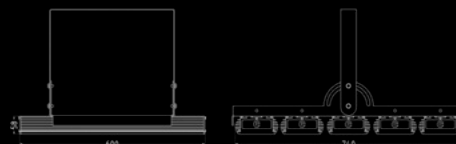

LC 300 SKY PROM

LC 400 SKY PROM

LC 500 SKY PROM

LC 600 SKY PROM