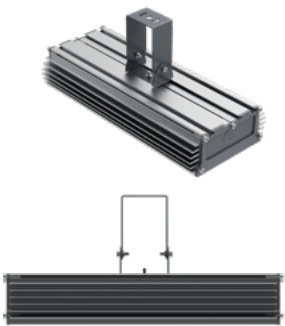

Крепление

Накладное поворотное крепление на любую ровную поверхность.

Подключение светильников — схемы на странице 111.

LC 50 SKY PROM

LC 100 SKY PROM

LC 150 SKY PROM

LC 200 SKY PROM

Наименование	Мощность	Световой поток	Световая отдача	Цветовая температура	Рассеиватель (в комплекте)	Размеры (ДхШхВ) А, В, С
LC SKY PROM (300-900)						
LC 300-SKY PROM K30	300 Вт	49800 Лм	166 Лм/Вт	5000 К	К 30°	850x290x150 мм
LC 300-SKY PROM Г60	300 Вт	49800 Лм	166 Лм/Вт	5000 К	Г 60°	850x290x150 мм
LC 300-SKY PROM Г90	300 Вт	49800 Лм	166 Лм/Вт	5000 К	Г 90°	850x290x150 мм
LC 300-SKY PROM D120	300 Вт	49800 Лм	166 Лм/Вт	5000 К	Д 120°	850x290x150 мм
LC 400-SKY PROM K30	400 Вт	66400 Лм	166 Лм/Вт	5000 К	К 30°	600x590x150 мм
LC 400-SKY PROM Г60	400 Вт	66400 Лм	166 Лм/Вт	5000 К	Г 60°	600x590x150 мм
LC 400-SKY PROM Г90	400 Вт	66400 Лм	166 Лм/Вт	5000 К	Г 90°	600x590x150 мм
LC 400-SKY PROM D120	400 Вт	66400 Лм	166 Лм/Вт	5000 К	Д 120°	600x590x150 мм
LC 500-SKY PROM K30	500 Вт	83000 Лм	166 Лм/Вт	5000 К	К 30°	600x740x150 мм
LC 500-SKY PROM Г60	500 Вт	83000 Лм	166 Лм/Вт	5000 К	Г 60°	600x740x150 мм
LC 500-SKY PROM Г90	500 Вт	83000 Лм	166 Лм/Вт	5000 К	Г 90°	600x740x150 мм
LC 500-SKY PROM D120	500 Вт	83000 Лм	166 Лм/Вт	5000 К	Д 120°	600x740x150 мм
LC 600-SKY PROM K30	600 Вт	99600 Лм	166 Лм/Вт	5000 К	К 30°	850x590x150 мм
LC 600-SKY PROM Г60	600 Вт	99600 Лм	166 Лм/Вт	5000 К	Г 60°	850x590x150 мм
LC 600-SKY PROM Г90	600 Вт	99600 Лм	166 Лм/Вт	5000 К	Г 90°	850x590x150 мм
LC 600-SKY PROM D120	600 Вт	99600 Лм	166 Лм/Вт	5000 К	Д 120°	850x590x150 мм
LC 700-SKY PROM K30	700 Вт	116200 Лм	166 Лм/Вт	5000 К	К 30°	600x1040x150 мм
LC 700-SKY PROM Г60	700 Вт	116200 Лм	166 Лм/Вт	5000 К	Г 60°	600x1040x150 мм
LC 700-SKY PROM Г90	700 Вт	116200 Лм	166 Лм/Вт	5000 К	Г 90°	600x1040x150 мм
LC 700-SKY PROM D120	700 Вт	116200 Лм	166 Лм/Вт	5000 К	Д 120°	600x1040x150 мм
LC 800-SKY PROM K30	800 Вт	132800 Лм	166 Лм/Вт	5000 К	К 30°	600x1200x150 мм
LC 800-SKY PROM Г60	800 Вт	132800 Лм	166 Лм/Вт	5000 К	Г 60°	600x1200x150 мм
LC 800-SKY PROM Г90	800 Вт	132800 Лм	166 Лм/Вт	5000 К	Г 90°	600x1200x150 мм
LC 800-SKY PROM D120	800 Вт	132800 Лм	166 Лм/Вт	5000 К	Д 120°	600x1200x150 мм
LC 900-SKY PROM K30	900 Вт	149400 Лм	166 Лм/Вт	5000 К	К 30°	850x900x150 мм
LC 900-SKY PROM Г60	900 Вт	149400 Лм	166 Лм/Вт	5000 К	Г 60°	850x900x150 мм
LC 900-SKY PROM Г90	900 Вт	149400 Лм	166 Лм/Вт	5000 К	Г 90°	850x900x150 мм
LC 900-SKY PROM D120	900 Вт	149400 Лм	166 Лм/Вт	5000 К	Д 120°	850x900x150 мм