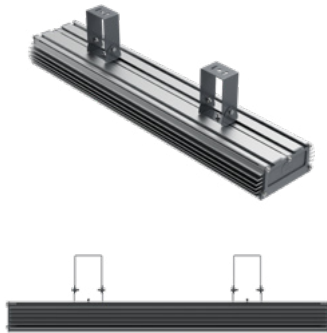

Крепление

Накладное поворотное крепление на любую ровную поверхность.

Подключение светильников — схемы на странице 111.

LC 50 SKY PROM

LC 100 SKY PROM

LC 150 SKY PROM

LC 200 SKY PROM

Наименование	Мощность	Световой поток	Световая отдача	Цветовая температура	Рассеиватель (в комплекте)	Размеры (ДхШхВ) А, В, С
LC SKY PROM (300-900)						
LC 300-SKY PROM K30	300 Вт	49800 Лм	166 Лм/Вт	5000 К	К 30°	850x290x150 мм
LC 300-SKY PROM Г60	300 Вт	49800 Лм	166 Лм/Вт	5000 К	Г 60°	850x290x150 мм
LC 300-SKY PROM Г90	300 Вт	49800 Лм	166 Лм/Вт	5000 К	Г 90°	850x290x150 мм
LC 300-SKY PROM D120	300 Вт	49800 Лм	166 Лм/Вт	5000 К	Д 120°	850x290x150 мм
LC 400-SKY PROM K30	400 Вт	66400 Лм	166 Лм/Вт	5000 К	К 30°	600x590x150 мм
LC 400-SKY PROM Г60	400 Вт	66400 Лм	166 Лм/Вт	5000 К	Г 60°	600x590x150 мм
LC 400-SKY PROM Г90	400 Вт	66400 Лм	166 Лм/Вт	5000 К	Г 90°	600x590x150 мм
LC 400-SKY PROM D120	400 Вт	66400 Лм	166 Лм/Вт	5000 К	Д 120°	600x590x150 мм
LC 500-SKY PROM K30	500 Вт	83000 Лм	166 Лм/Вт	5000 К	К 30°	600x740x150 мм
LC 500-SKY PROM Г60	500 Вт	83000 Лм	166 Лм/Вт	5000 К	Г 60°	600x740x150 мм
LC 500-SKY PROM Г90	500 Вт	83000 Лм	166 Лм/Вт	5000 К	Г 90°	600x740x150 мм
LC 500-SKY PROM D120	500 Вт	83000 Лм	166 Лм/Вт	5000 К	Д 120°	600x740x150 мм
LC 600-SKY PROM K30	600 Вт	99600 Лм	166 Лм/Вт	5000 К	К 30°	850x590x150 мм
LC 600-SKY PROM Г60	600 Вт	99600 Лм	166 Лм/Вт	5000 К	Г 60°	850x590x150 мм
LC 600-SKY PROM Г90	600 Вт	99600 Лм	166 Лм/Вт	5000 К	Г 90°	850x590x150 мм
LC 600-SKY PROM D120	600 Вт	99600 Лм	166 Лм/Вт	5000 К	Д 120°	850x590x150 мм
LC 700-SKY PROM K30	700 Вт	116200 Лм	166 Лм/Вт	5000 К	К 30°	600x1040x150 мм
LC 700-SKY PROM Г60	700 Вт	116200 Лм	166 Лм/Вт	5000 К	Г 60°	600x1040x150 мм
LC 700-SKY PROM Г90	700 Вт	116200 Лм	166 Лм/Вт	5000 К	Г 90°	600x1040x150 мм
LC 700-SKY PROM D120	700 Вт	116200 Лм	166 Лм/Вт	5000 К	Д 120°	600x1040x150 мм
LC 800-SKY PROM K30	800 Вт	132800 Лм	166 Лм/Вт	5000 К	К 30°	600x1200x150 мм
LC 800-SKY PROM Г60	800 Вт	132800 Лм	166 Лм/Вт	5000 К	Г 60°	600x1200x150 мм
LC 800-SKY PROM Г90	800 Вт	132800 Лм	166 Лм/Вт	5000 К	Г 90°	600x1200x150 мм
LC 800-SKY PROM D120	800 Вт	132800 Лм	166 Лм/Вт	5000 К	Д 120°	600x1200x150 мм
LC 900-SKY PROM K30	900 Вт	149400 Лм	166 Лм/Вт	5000 К	К 30°	850x900x150 мм
LC 900-SKY PROM Г60	900 Вт	149400 Лм	166 Лм/Вт	5000 К	Г 60°	850x900x150 мм
LC 900-SKY PROM Г90	900 Вт	149400 Лм	166 Лм/Вт	5000 К	Г 90°	850x900x150 мм
LC 900-SKY PROM D120	900 Вт	149400 Лм	166 Лм/Вт	5000 К	Д 120°	850x900x150 мм