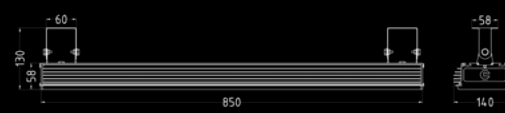

Крепление

Накладное поворотное крепление на любую ровную поверхность.

Подключение светильников — схемы на странице 111.

LC 50 SKY PROM

LC 100 SKY PROM

LC 150 SKY PROM

LC 200 SKY PROM

Наименование	Мощность	Световой поток	Световая отдача	Цветовая температура	Рассеиватель (в комплекте)	Размеры (ДхШхВ) А, В, С
LC SKY PROM (300-900)						
LC 300-SKY PROM K30	300 Вт	49800 Лм	166 Лм/Вт	5000 К	К 30°	850x290x150 мм
LC 300-SKY PROM Г60	300 Вт	49800 Лм	166 Лм/Вт	5000 К	Г 60°	850x290x150 мм
LC 300-SKY PROM Г90	300 Вт	49800 Лм	166 Лм/Вт	5000 К	Г 90°	850x290x150 мм
LC 300-SKY PROM D120	300 Вт	49800 Лм	166 Лм/Вт	5000 К	Д 120°	850x290x150 мм
LC 400-SKY PROM K30	400 Вт	66400 Лм	166 Лм/Вт	5000 К	К 30°	600x590x150 мм
LC 400-SKY PROM Г60	400 Вт	66400 Лм	166 Лм/Вт	5000 К	Г 60°	600x590x150 мм
LC 400-SKY PROM Г90	400 Вт	66400 Лм	166 Лм/Вт	5000 К	Г 90°	600x590x150 мм
LC 400-SKY PROM D120	400 Вт	66400 Лм	166 Лм/Вт	5000 К	Д 120°	600x590x150 мм
LC 500-SKY PROM K30	500 Вт	83000 Лм	166 Лм/Вт	5000 К	К 30°	600x740x150 мм
LC 500-SKY PROM Г60	500 Вт	83000 Лм	166 Лм/Вт	5000 К	Г 60°	600x740x150 мм
LC 500-SKY PROM Г90	500 Вт	83000 Лм	166 Лм/Вт	5000 К	Г 90°	600x740x150 мм
LC 500-SKY PROM D120	500 Вт	83000 Лм	166 Лм/Вт	5000 К	Д 120°	600x740x150 мм
LC 600-SKY PROM K30	600 Вт	99600 Лм	166 Лм/Вт	5000 К	К 30°	850x590x150 мм
LC 600-SKY PROM Г60	600 Вт	99600 Лм	166 Лм/Вт	5000 К	Г 60°	850x590x150 мм
LC 600-SKY PROM Г90	600 Вт	99600 Лм	166 Лм/Вт	5000 К	Г 90°	850x590x150 мм
LC 600-SKY PROM D120	600 Вт	99600 Лм	166 Лм/Вт	5000 К	Д 120°	850x590x150 мм
LC 700-SKY PROM K30	700 Вт	116200 Лм	166 Лм/Вт	5000 К	К 30°	600x1040x150 мм
LC 700-SKY PROM Г60	700 Вт	116200 Лм	166 Лм/Вт	5000 К	Г 60°	600x1040x150 мм
LC 700-SKY PROM Г90	700 Вт	116200 Лм	166 Лм/Вт	5000 К	Г 90°	600x1040x150 мм
LC 700-SKY PROM D120	700 Вт	116200 Лм	166 Лм/Вт	5000 К	Д 120°	600x1040x150 мм
LC 800-SKY PROM K30	800 Вт	132800 Лм	166 Лм/Вт	5000 К	К 30°	600x1200x150 мм
LC 800-SKY PROM Г60	800 Вт	132800 Лм	166 Лм/Вт	5000 К	Г 60°	600x1200x150 мм
LC 800-SKY PROM Г90	800 Вт	132800 Лм	166 Лм/Вт	5000 К	Г 90°	600x1200x150 мм
LC 800-SKY PROM D120	800 Вт	132800 Лм	166 Лм/Вт	5000 К	Д 120°	600x1200x150 мм
LC 900-SKY PROM K30	900 Вт	149400 Лм	166 Лм/Вт	5000 К	К 30°	850x900x150 мм
LC 900-SKY PROM Г60	900 Вт	149400 Лм	166 Лм/Вт	5000 К	Г 60°	850x900x150 мм
LC 900-SKY PROM Г90	900 Вт	149400 Лм	166 Лм/Вт	5000 К	Г 90°	850x900x150 мм
LC 900-SKY PROM D120	900 Вт	149400 Лм	166 Лм/Вт	5000 К	Д 120°	850x900x150 мм