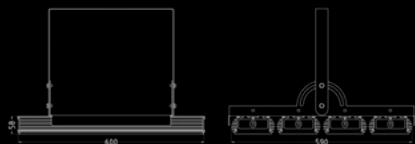

LC 300 SKY PROM

LC 400 SKY PROM

LC 500 SKY PROM

LC 600 SKY PROM