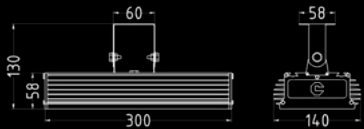

Крепление

Накладное поворотное крепление на любую ровную поверхность.

Подключение светильников — схемы на странице 111.

LC 50 SKY PROM

LC 100 SKY PROM

LC 150 SKY PROM

LC 200 SKY PROM

Наименование	Мощность	Световой поток	Световая отдача	Цветовая температура	Рассеиватель (в комплекте)	Размеры (ДхШхВ) А, В, С
LC SKY PROM (300-900)						
LC 300-SKY PROM K30	300 Вт	49800 Лм	166 Лм/Вт	5000 К	К 30°	850x290x150 мм
LC 300-SKY PROM Г60	300 Вт	49800 Лм	166 Лм/Вт	5000 К	Г 60°	850x290x150 мм
LC 300-SKY PROM Г90	300 Вт	49800 Лм	166 Лм/Вт	5000 К	Г 90°	850x290x150 мм
LC 300-SKY PROM D120	300 Вт	49800 Лм	166 Лм/Вт	5000 К	Д 120°	850x290x150 мм
LC 400-SKY PROM K30	400 Вт	66400 Лм	166 Лм/Вт	5000 К	К 30°	600x590x150 мм
LC 400-SKY PROM Г60	400 Вт	66400 Лм	166 Лм/Вт	5000 К	Г 60°	600x590x150 мм
LC 400-SKY PROM Г90	400 Вт	66400 Лм	166 Лм/Вт	5000 К	Г 90°	600x590x150 мм
LC 400-SKY PROM D120	400 Вт	66400 Лм	166 Лм/Вт	5000 К	Д 120°	600x590x150 мм
LC 500-SKY PROM K30	500 Вт	83000 Лм	166 Лм/Вт	5000 К	К 30°	600x740x150 мм
LC 500-SKY PROM Г60	500 Вт	83000 Лм	166 Лм/Вт	5000 К	Г 60°	600x740x150 мм
LC 500-SKY PROM Г90	500 Вт	83000 Лм	166 Лм/Вт	5000 К	Г 90°	600x740x150 мм
LC 500-SKY PROM D120	500 Вт	83000 Лм	166 Лм/Вт	5000 К	Д 120°	600x740x150 мм
LC 600-SKY PROM K30	600 Вт	99600 Лм	166 Лм/Вт	5000 К	К 30°	850x590x150 мм
LC 600-SKY PROM Г60	600 Вт	99600 Лм	166 Лм/Вт	5000 К	Г 60°	850x590x150 мм
LC 600-SKY PROM Г90	600 Вт	99600 Лм	166 Лм/Вт	5000 К	Г 90°	850x590x150 мм
LC 600-SKY PROM D120	600 Вт	99600 Лм	166 Лм/Вт	5000 К	Д 120°	850x590x150 мм
LC 700-SKY PROM K30	700 Вт	116200 Лм	166 Лм/Вт	5000 К	К 30°	600x1040x150 мм
LC 700-SKY PROM Г60	700 Вт	116200 Лм	166 Лм/Вт	5000 К	Г 60°	600x1040x150 мм
LC 700-SKY PROM Г90	700 Вт	116200 Лм	166 Лм/Вт	5000 К	Г 90°	600x1040x150 мм
LC 700-SKY PROM D120	700 Вт	116200 Лм	166 Лм/Вт	5000 К	Д 120°	600x1040x150 мм
LC 800-SKY PROM K30	800 Вт	132800 Лм	166 Лм/Вт	5000 К	К 30°	600x1200x150 мм
LC 800-SKY PROM Г60	800 Вт	132800 Лм	166 Лм/Вт	5000 К	Г 60°	600x1200x150 мм
LC 800-SKY PROM Г90	800 Вт	132800 Лм	166 Лм/Вт	5000 К	Г 90°	600x1200x150 мм
LC 800-SKY PROM D120	800 Вт	132800 Лм	166 Лм/Вт	5000 К	Д 120°	600x1200x150 мм
LC 900-SKY PROM K30	900 Вт	149400 Лм	166 Лм/Вт	5000 К	К 30°	850x900x150 мм
LC 900-SKY PROM Г60	900 Вт	149400 Лм	166 Лм/Вт	5000 К	Г 60°	850x900x150 мм
LC 900-SKY PROM Г90	900 Вт	149400 Лм	166 Лм/Вт	5000 К	Г 90°	850x900x150 мм
LC 900-SKY PROM D120	900 Вт	149400 Лм	166 Лм/Вт	5000 К	Д 120°	850x900x150 мм